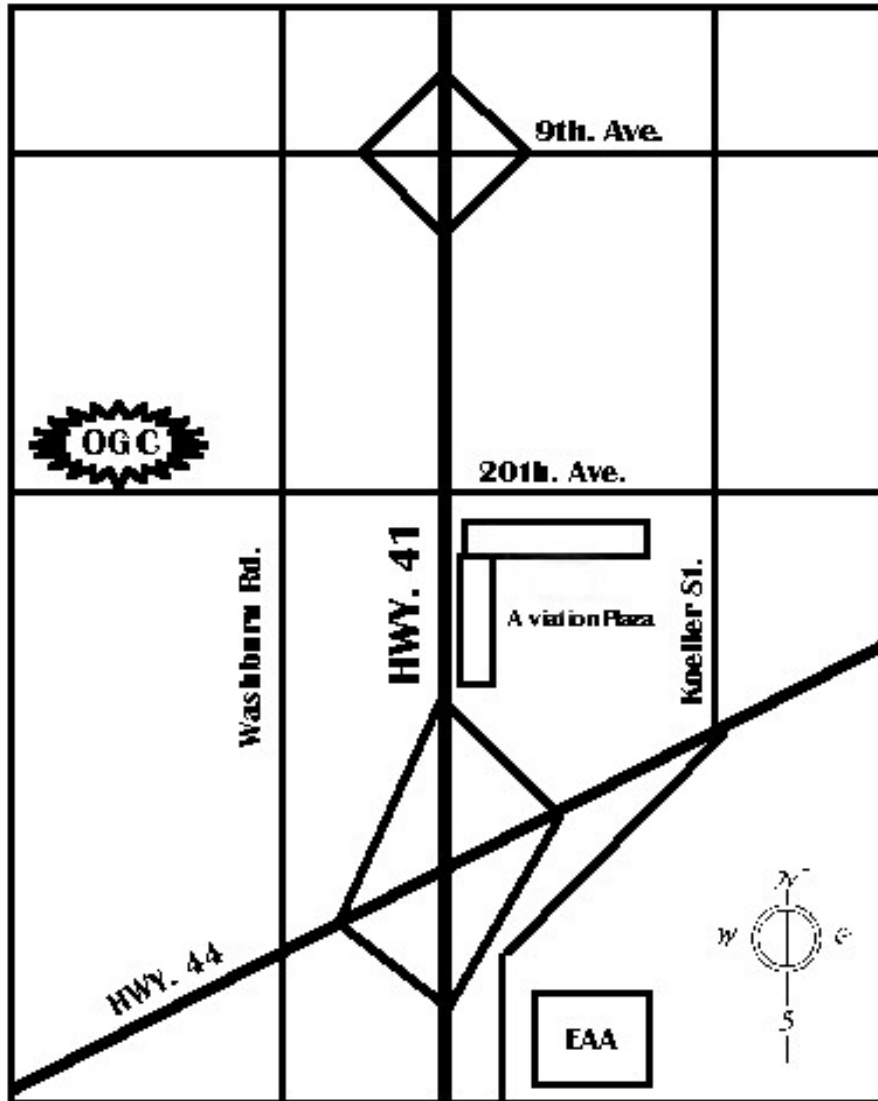

OSHKOSH GYMNASTICS CENTER

2080 W. 20th. Ave.
Oshkosh, WI. 54904
920-235-7800

Email: ogc@ogcgym.com
WebSite: www.ogcgym.com

HOTELS / MOTELS

Americinn Motel	1495 W. South Park Ave. 920- 232-0300
Comfort Suites	400 S. Koeller 920-230-7387
Fairfield Inn	1800 S. Koeller 920- 233-8504
Hawthorn Suites	310 S. Washburn 920-303-1133
Hilton Garden Inn	1355 20th. Ave 920-966-1300
Holiday Inn Express	2521 Westowne Ave. 920-303-1300
Best Western	1 N. Main St. 920-230-1900
Super 8 Motel	1581 W. South Park Ave. 920- 426- 2885
Travel Lodge	Washburn Rd. 920- 233-4300

RESTAURANTS

Applebee's	S. Koeller St.
Arby's	S. Koeller St.
Buffalo Wild Wings	500 S. Koeller
Charcoal Pit	1485 W. 20th. Ave.
Cousins Subs	1508 S. Koeller St.
Culvers	Westowne Ave.
Fazoli's (Italian)	S. Koeller St.
Fratellos	1501 Arboretum Dr.
Friar Tuck's	1651 W. South Park Ave
Hardee's	S. Koeller St.
Mc Donald's	S. Koeller St.
Noodles & Company	S. Koeller St.
Olive Garden	S. Koeller St.
Perkins	S. Washburn St.
Pizza Hut	S. Koeller St.
Qdoba	S. Koeller St.
Subway	W. 20th Ave
Taco Bell	S. Koeller St.